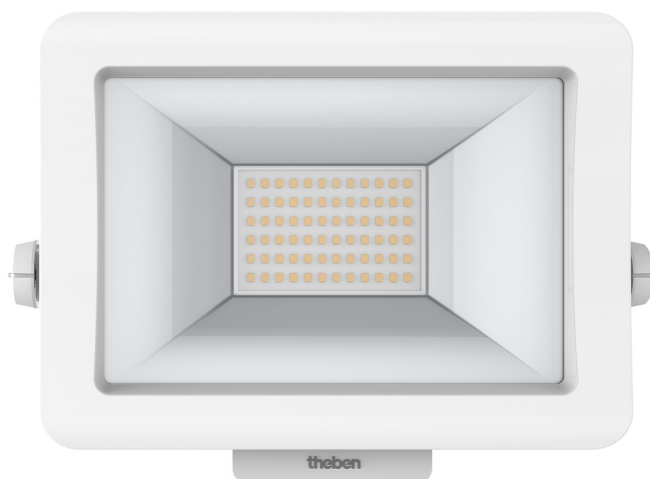

# theLeda B30L W WH

N° de réf.: 1020694

**theben**

## Spots LED

Appliques à LED sans détecteur de mouvement

### Description des fonctions

- Projecteur à LED de 30 W
- Conçu pour un usage extérieur
- Appareil évolutif avec modules en option (module détecteur de mouvement, module capteur de luminosité)
- Projecteur rotatif à 360°
- Non dimmable

### Caractéristiques techniques

theLeda B30L W WH	
Tension d'alimentation	230 V AC
Fréquence	50 Hz
Couleur	Blanc (similaire à RAL 9010)
Type de montage	Montage mural et au plafond, Extérieur
Puissance LED (flux lumineux)	3480 lm
Température de couleur	3000 K, blanc chaud